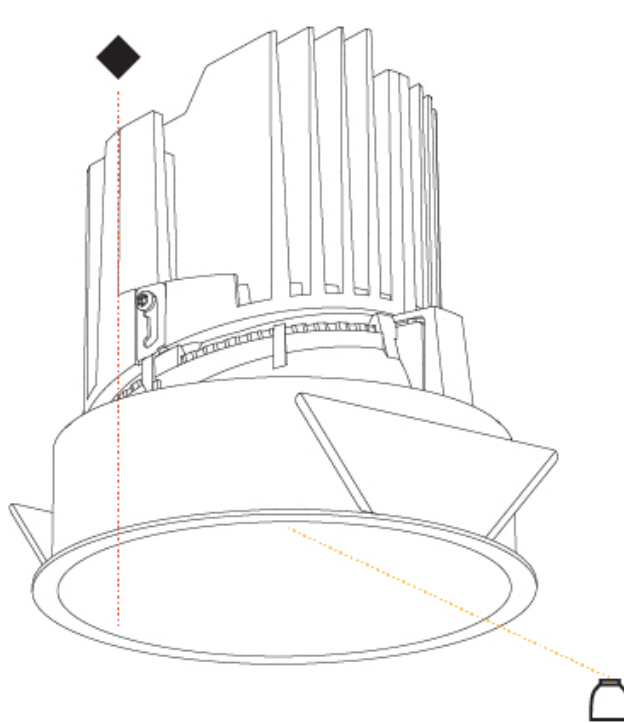

## BIONIQ ROUND DEEP RECESSED

A35275-

PROJECT

TYPE

SPECIFIER

QUANTITY

DATE

A