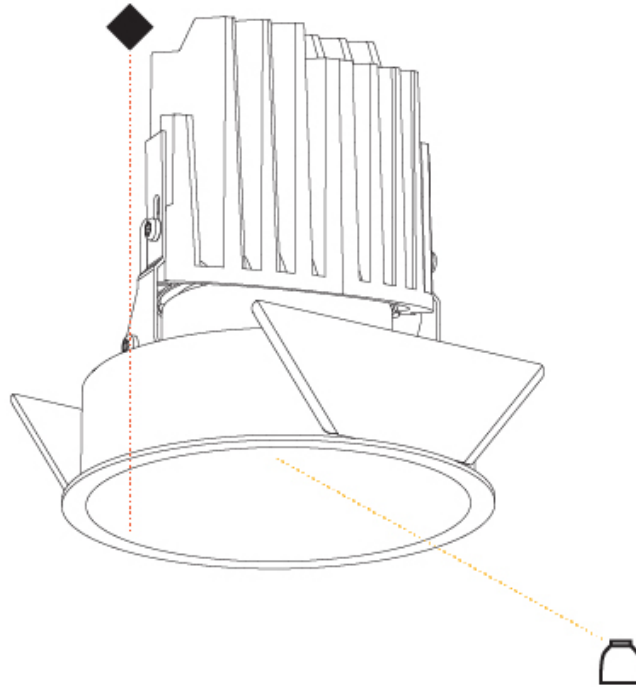

## BIONIQ ROUND DEEP RECESSED

A35281-

PROJECT

TYPE

SPECIFIER

QUANTITY

DATE

A