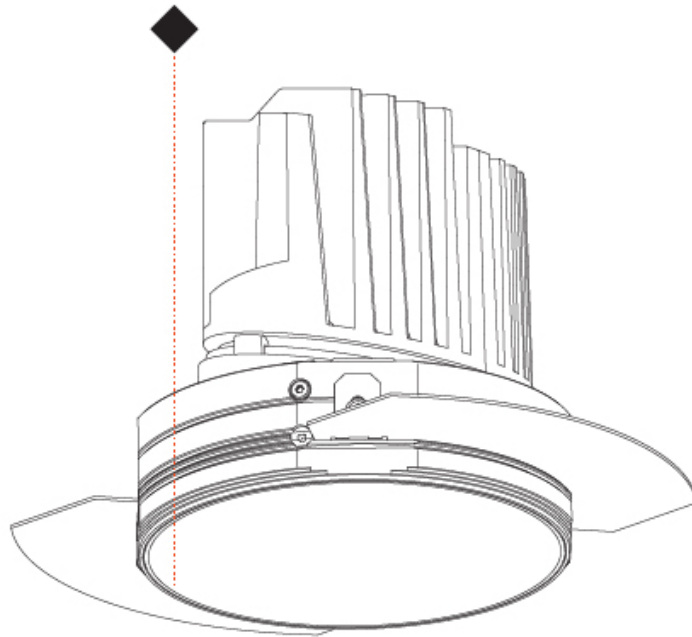

## BIONIQ ROUND DEEP TRIMLESS

A35197-

PROJECT

TYPE

SPECIFIER

QUANTITY

DATE

|           |  |
|-----------|--|
| PROJECT   |  |
| TYPE      |  |
| SPECIFIER |  |
| QUANTITY  |  |
| DATE      |  |